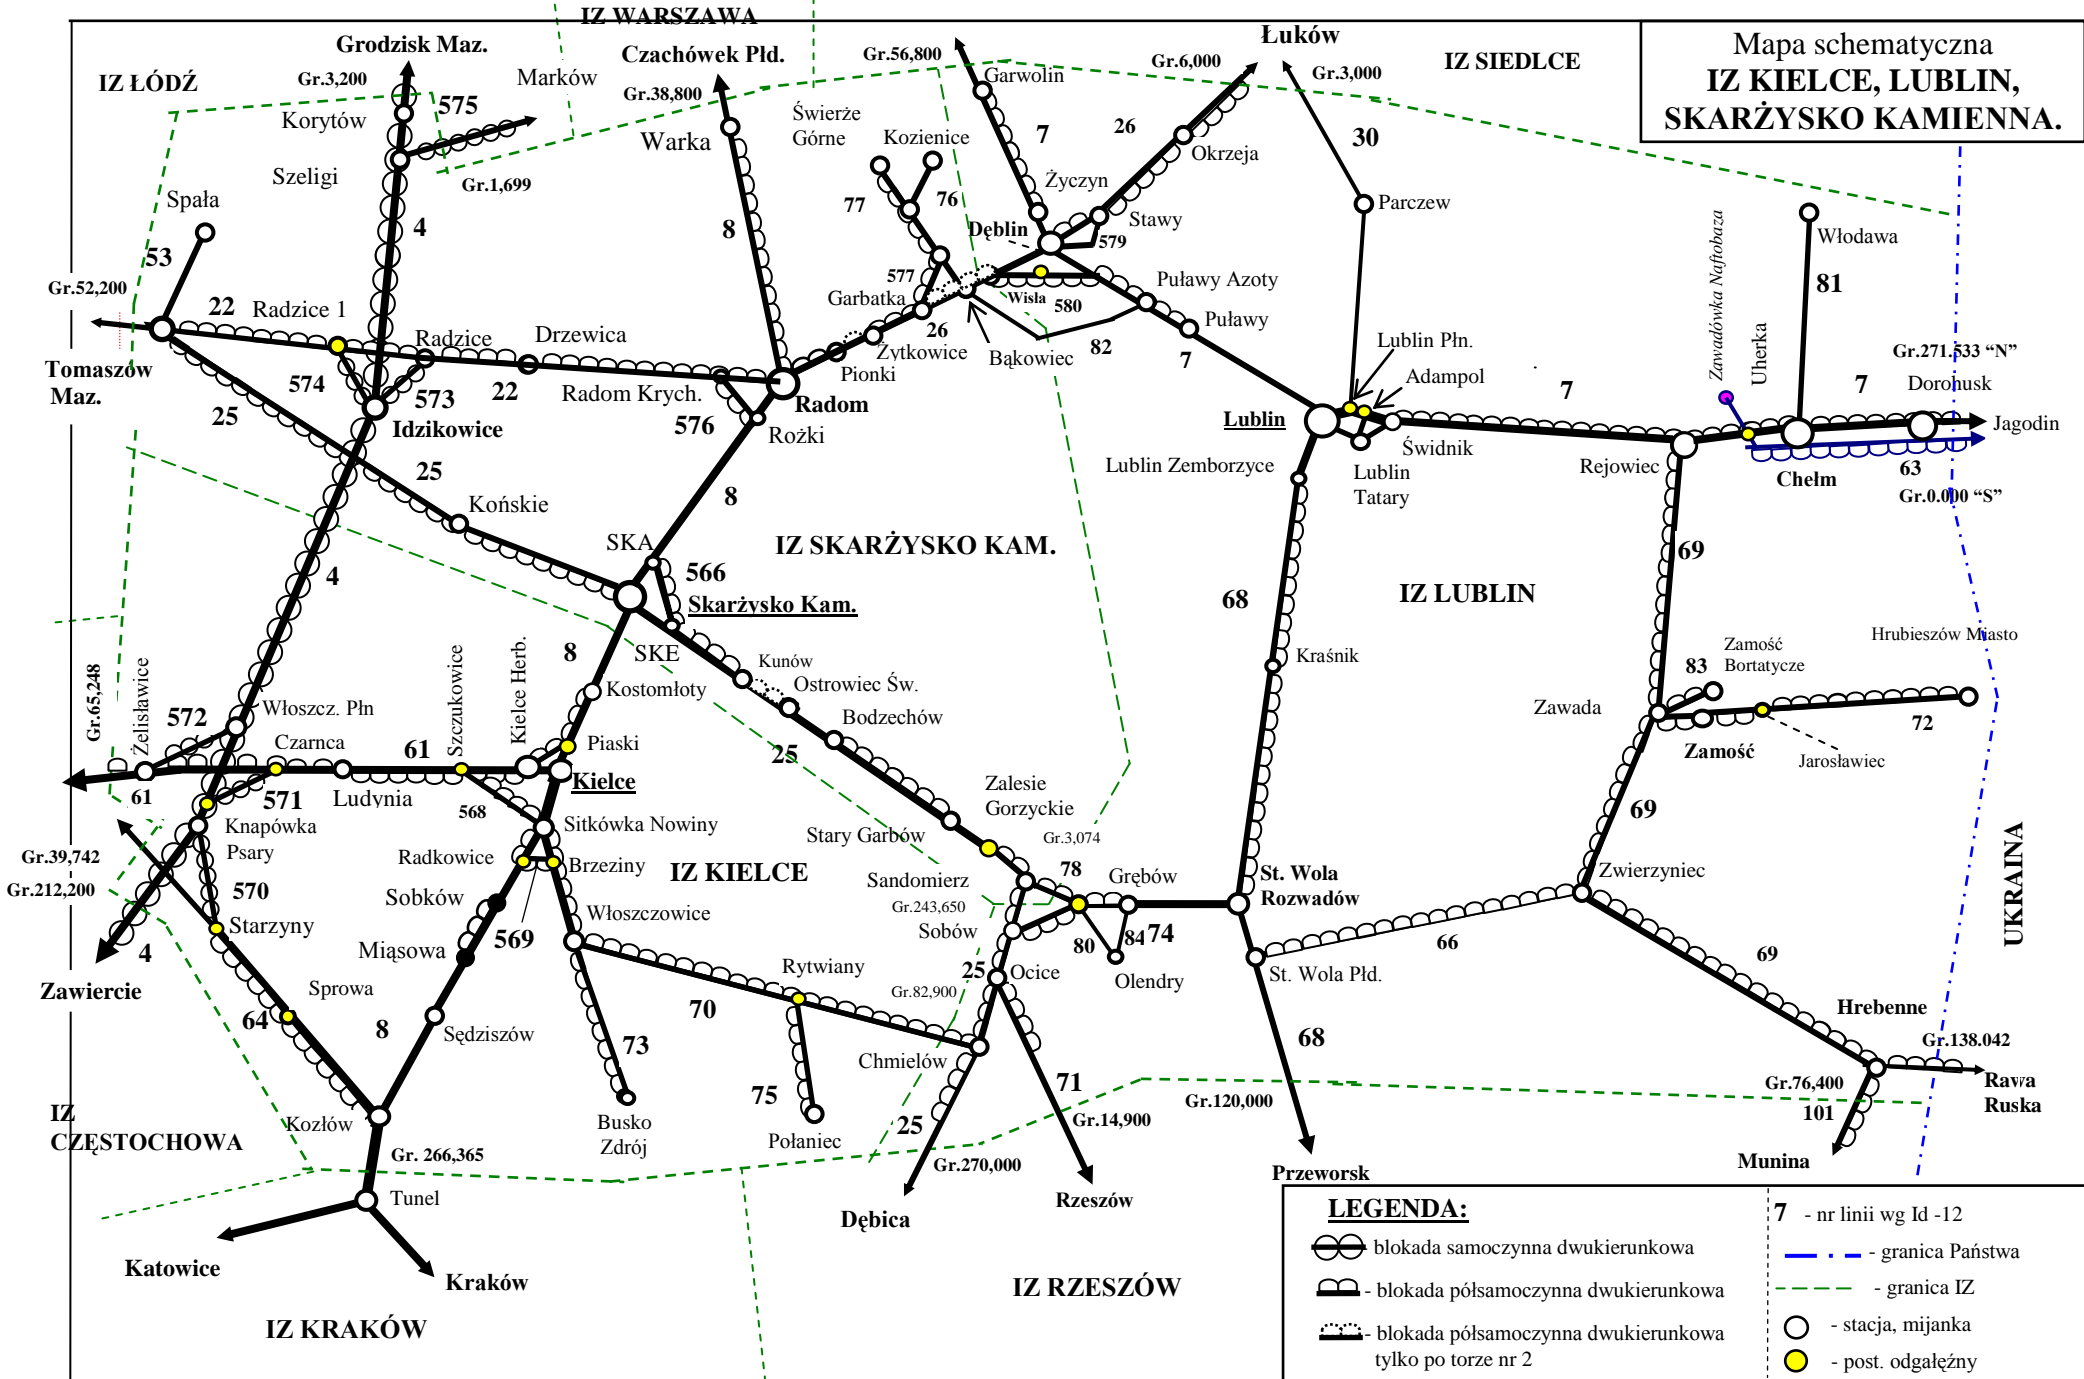

Mapa schematyczna
IZ KIELCE, LUBLIN,
SKARŻYSKO KAMIENNA.

LEGENDA:	
	7 - nr linii wg Id -12
	○ - stacja, mijanka
	● - post. odgałęźny